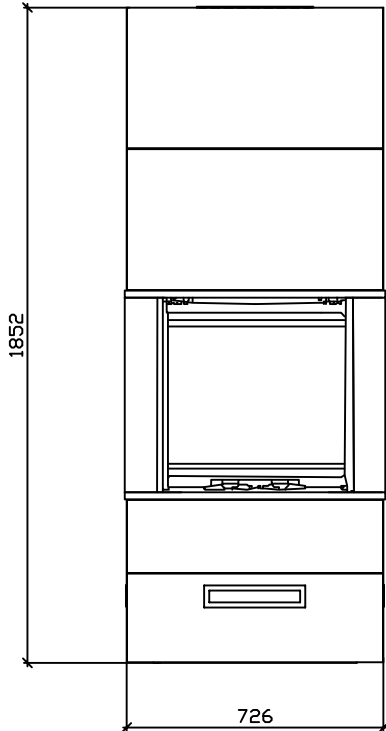

Mitat ulkomittoja.

Mitat runkomittoja.

ILMAN ALALEVENNYSTÄ!

Uunin korkeus	1850mm	2250mm
Paino	650kg	700kg
Teho / Nim.teho	3.5- 10.0 / 8.0kW	
Lämmitysala	60- 80m²	
Liitos lattiasta	1450mm	
Hormiliitos (aukko)	Ø230mm	
Tulipesän mitat	550x400mm	
CE		

Ylätakaliitosalue on merkitty katkoviivalla.
 Uunin perustus samaan tasoon, kuin valmis lattiapinta.

Suojaetäisyydet:
 Sivulle 100mm.
 Ylös 150mm.
 Taakse 100mm.

Hormit:

Iki-Steel:
 Ø310mm.
 Suojaetäisyydet:
 -T600mm 100mm

Mitat ulkomittoja.

ILMAN ALALEVENNYSTÄ!

Uunin korkeus	1850mm	2250mm
Paino	580kg	630kg
Teho / Nim.teho	3.5- 10.0 / 8.0kW	
Lämmitysala	60- 80m²	
Liitos lattiasta	1450mm	
Hormiliitos (aukko)	Ø230mm	
Tulipesän mitat	700x500mm	
CE		

Ylätakaliitosalue on merkitty katkoviivalla.
Uunin perustus samaan tasoon, kuin valmis lattiapinta.

Suojaetäisyydet:

Sivulle 100mm.

Ylös 150mm.

Taakse 100mm.

Hormit:

Iki-Steel:

Ø310mm.