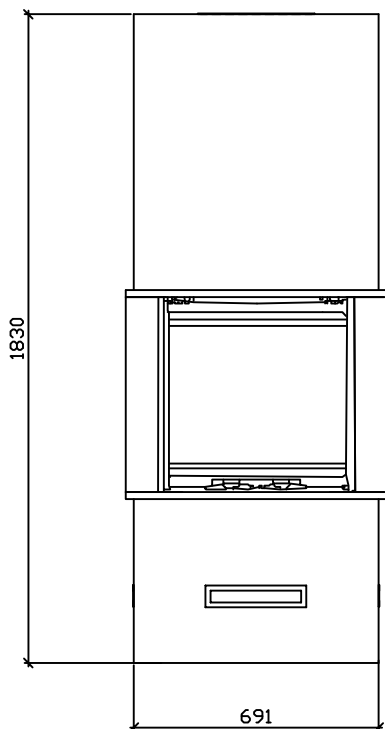

Mitat ulkomittoja.

Mitat runkomittoja.

ILMAN ALALEVENNYSTÄ!

Uunin korkeus	1850mm	2250mm
Paino	650kg	700kg
Teho / Nim.teho	3.5- 10.0 / 8.0kW	
Lämmitysala	60- 80m²	
Liitos lattiasta	1450mm	
Hormiliitos (aukko)	Ø230mm	
Tulipesän mitat	550x400mm	
CE		

Ylätakaliitosalue on merkitty katkoviivalla.
 Uunin perustus samaan tasoon, kuin valmis lattiapinta.

Suojaetäisyydet:
 Sivulle 100mm.
 Ylös 150mm.
 Taakse 100mm.

Hormit:

Iki-Steel:
 Ø310mm.
 Suojaetäisyydet:
 -T600mm 100mm

Mitat ulkomittoja.

ILMAN ALALEVENNYSTÄ!

Uunin korkeus	1850mm	2250mm
Paino	580kg	630kg
Teho / Nim.teho	3.5- 10.0 / 8.0kW	
Lämmitysala	60- 80m²	
Liitos lattiasta	1450mm	
Hormiliitos (aukko)	Ø230mm	
Tulipesän mitat	700x500mm	
CE		

Ylätakaliitosalue on merkitty katkoviivalla.
Uunin perustus samaan tasoon, kuin valmis lattiapinta.

Suojaetäisyydet:

Sivulle 100mm.

Ylös 150mm.

Taakse 100mm.

Hormit:

Iki-Steel:

Ø310mm.