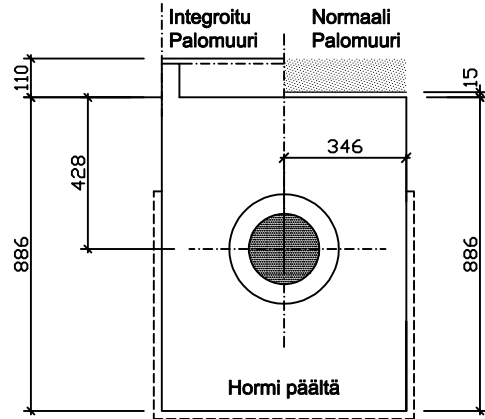

Mitat ulkomittoja.

Mitat runkomittoja.

ILMAN ALALEVENNYSTÄ!

Uunin korkeus	1850mm	2250mm
Paino	650kg	700kg
Teho / Nim.teho	3.5- 10.0 / 8.0kW	
Lämmitysala	60- 80m²	
Liitos lattiasta	1450mm	
Hormiliitos (aukko)	Ø230mm	
Tulipesän mitat	550x400mm	
CE		

Ylätakaliitosalue on merkitty katkoviivalla.
 Uunin perustus samaan tasoon, kuin valmis lattiapinta.

Suojaetäisyydet:
 Sivulle 100mm.
 Ylös 150mm.
 Taakse 100mm.

Hormit:

Iki-Steel:
 Ø310mm.
 Suojaetäisyydet:
 -T600mm 100mm

Mitat ulkomittoja.

ILMAN ALALEVENNYSTÄ!

Uunin korkeus	1850mm	2250mm
Paino	580kg	630kg
Teho / Nim.teho	3.5- 10.0 / 8.0kW	
Lämmitysala	60- 80m²	
Liitos lattiasta	1450mm	
Hormiliitos (aukko)	Ø230mm	
Tulipesän mitat	700x500mm	
CE		

Suojaetäisyydet:

-T600mm 100mm