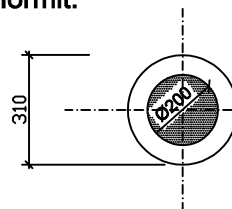

Mitat ulkomittoja.

Mitat runkomittoja.

ILMAN ALALEVENNYSTÄ!

Uunin korkeus	1850mm	2250mm
Paino	650kg	700kg
Teho / Nim.teho	3.5- 10.0 / 8.0kW	
Lämmitysala	60- 80m²	
Liitos lattiasta	1450mm	
Hormiliitos (aukko)	Ø230mm	
Tulipesän mitat	550x400mm	
CE		

Ylätakaliitosalue on merkitty katkoviivalla.
 Uunin perustus samaan tasoon, kuin valmis lattiapinta.

Suojaetäisyydet:
 Sivulle 100mm.
 Ylös 150mm.
 Taakse 100mm.

Hormit:

Iki-Steel:
 Ø310mm.
 Suojaetäisyydet:
 -T600mm 100mm

Mitat ulkomittoja.

ILMAN ALALEVENNYSTÄ!

Uunin korkeus	1850mm	2250mm
Paino	580kg	630kg
Teho / Nim.teho	3.5- 10.0 / 8.0kW	
Lämmitysala	60- 80m²	
Liitos lattiasta	1450mm	
Hormiliitos (aukko)	Ø230mm	
Tulipesän mitat	700x500mm	
CE		

Suojaetäisyydet:

-T600mm 100mm