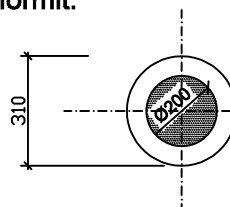

Ylätakaliitosalue on merkitty katkoviivalla.
 Uunin perustus samaan tasoon, kuin valmis lattiapinta.

Suojaetäisyydet:
 Sivulle 100mm.
 Ylös 150mm.
 Taakse 100mm.

Hormit:

Iki-Steel:
 Ø310mm.
 Suojaetäisyydet:
 -T600mm 100mm

Mitat ulkomittoja.

ILMAN ALALEVENNYSTÄ!

Uunin korkeus	1850mm	2250mm
Paino	580kg	630kg
Teho / Nim.teho	3.5- 10.0 / 8.0kW	
Lämmitysala	60- 80m²	
Liitos lattiasta	1450mm	
Hormiliitos (aukko)	Ø230mm	
Tulipesän mitat	700x500mm	
CE		

Ylätakaliitosalue on merkitty katkoviivalla.
Uunin perustus samaan tasoon, kuin valmis lattiapinta.

Suojaetäisyydet:

Sivulle 100mm.

Ylös 150mm.

Taakse 100mm.

Hormit:

Iki-Steel:

Ø310mm.

Suojaetäisyydet:

-T600mm 100mm