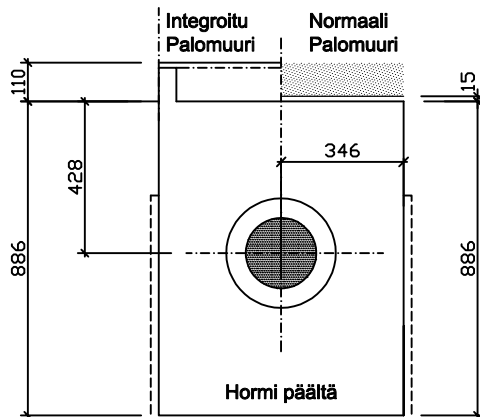

Mitat ulkomittoja.

Mitat runkomittoja.

ILMAN ALALEVENNYSTÄ!

Uunin korkeus	1850mm	2250mm
Paino	650kg	700kg
Teho / Nim.teho	3.5- 10.0 / 8.0kW	
Lämmitysala	60- 80m²	
Liitos lattiasta	1450mm	
Hormiliitos (aukko)	Ø230mm	
Tulipesän mitat	550x400mm	
CE		

Ylätakaliitosalue on merkitty katkoviivalla.
 Uunin perustus samaan tasoon, kuin valmis lattiapinta.

Suojaetäisyydet:
 Sivulle 100mm.
 Ylös 150mm.
 Taakse 100mm.

Hormit:

Iki-Steel:
 Ø310mm.
 Suojaetäisyydet:
 -T600mm 100mm

Mitat ulkomittoja.

ILMAN ALALEVENNYSTÄ!

Uunin korkeus	1850mm	2250mm
Paino	580kg	630kg
Teho / Nim.teho	3.5- 10.0 / 8.0kW	
Lämmitysala	60- 80m²	
Liitos lattiasta	1450mm	
Hormiliitos (aukko)	Ø230mm	
Tulipesän mitat	700x500mm	
CE		

Ylätakaliitosalue on merkitty katkoviivalla.
Uunin perustus samaan tasoon, kuin valmis lattiapinta.

Suojaetäisyydet:

Sivulle 100mm.

Ylös 150mm.

Taakse 100mm.

Hormit:

Iki-Steel:

Ø310mm.