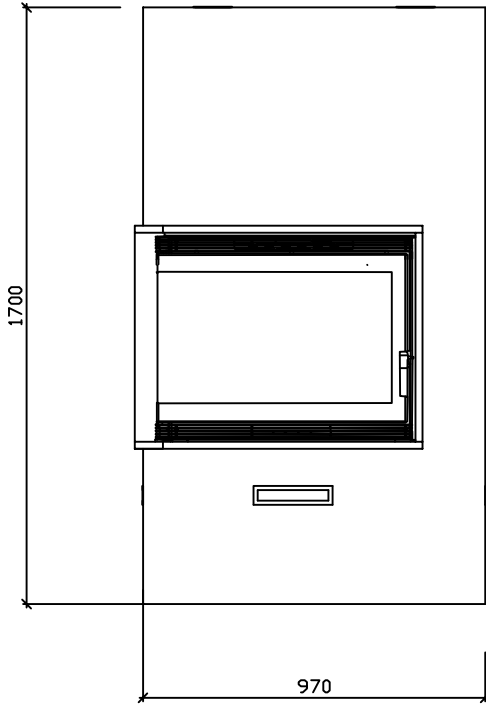

Mitat ulkomittoja.

Mitat runkomittoja.

Uunin korkeus	1700mm	2000mm
Paino	950kg	1050kg
Teho / Nim.teho	7.1 / 11.0kW	
Lämmitysala	50-70m ²	
Liitos lattiasta kp.	1450mm/ 1160mm	
Hormiliitos (aukko)	Ø180mm	
Tulipesän mitat	280x580mm	
CE		

Ylätakaliitosalue on merkitty katkoviivalla.
 Uunin perustus samaan tasoon, kuin valmis lattiapinta.

Suojaetäisyydet:

Sivulle 100mm.

Ylös 150mm.

Taakse 100mm.

Hormit:

Iki- Harkko:
 320x320mm.
 Suojaetäisyydet:
 -T600 100mm

Iki-Steel:
 Ø250mm.
 Suojaetäisyydet:
 -T600mm 100mm