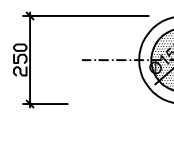

Mitat ulkomittoja.

Mitat runkomittoja.

Uunin korkeus	1700mm	2000mm
Paino	950kg	1050kg
Teho / Nim.teho	7.1 / 11.0kW	
Lämmitysala	50-70m ²	
Liitos lattiasta kp.	1450mm/ 1160mm	
Hormiliitos (aukko)	Ø180mm	
Tulipesän mitat	280x580mm	
CE		

Ylätakaliitosalue on merkitty katkoviivalla.
 Uunin perustus samaan tasoon, kuin valmis lattiapinta.

Suojaetäisyydet:

Sivulle 100mm.

Ylös 150mm.

Taakse 100mm.

Hormit:

Iki- Harkko:
 320x320mm.
 Suojaetäisyydet:
 -T600 100mm

Iki-Steel:
 Ø250mm.
 Suojaetäisyydet:
 -T600mm 100mm