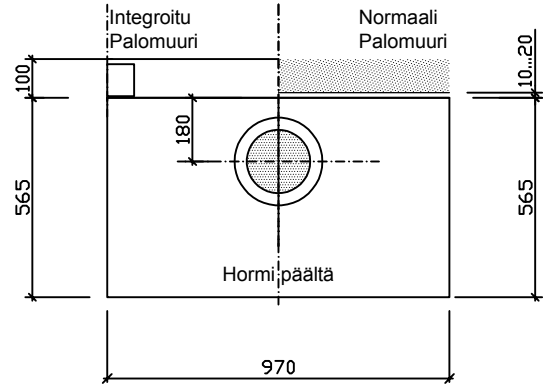

Mitat ulkomittoja.

Mitat runkomittoja.

Uunin korkeus	1700mm	2000mm
Paino	950kg	1050kg
Teho / Nim.teho	7.1 / 11.0kW	
Lämmitysala	50-70m ²	
Liitos lattiasta kp.	1450mm/ 1160mm	
Hormiliitos (aukko)	Ø180mm	
Tulipesän mitat	280x580mm	
CE		

Ylätakaliitosalue on merkitty katkoviivalla.
 Uunin perustus samaan tasoon, kuin valmis lattiapinta.

Suojaetäisyydet:

Sivulle 100mm.

Ylös 150mm.

Taakse 100mm.

Hormit:

Iki- Harkko:
 320x320mm.
 Suojaetäisyydet:
 -T600 100mm

Iki-Steel:
 Ø250mm.
 Suojaetäisyydet:
 -T600mm 100mm