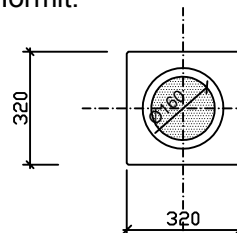

Mitat ulkomittoja.

Mitat runkomittoja.

Uunin korkeus	1700mm	2000mm
Paino	950kg	1050kg
Teho / Nim.teho	7.1 / 11.0kW	
Lämmitysala	50-70m ²	
Liitos lattiasta kp.	1450mm/ 1160mm	
Hormiliitos (aukko)	Ø180mm	
Tulipesän mitat	280x580mm	
CE		

Ylätakaliitosalue on merkitty katkoviivalla.
 Uunin perustus samaan tasoon, kuin valmis lattiapinta.

Suojaetäisyydet:

Sivulle 100mm.

Ylös 150mm.

Taakse 100mm.

Hormit:

Iki- Harkko:
 320x320mm.
 Suojaetäisyydet:
 -T600 100mm

Iki-Steel:
 Ø250mm.
 Suojaetäisyydet:
 -T600mm 100mm