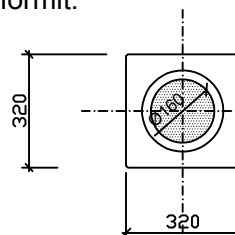

Liekki 2018 Gra_Kaa (Panorama)

27.09.2018

Suoramalli

Mitat ulkomittoja.

Mitat runkomittoja.

Uunin korkeus	1700mm	2000mm
Paino	1000kg	1100kg
Teho / Nim.teho	7.1 / 11.0kW	
Lämmitysala	50-70m ²	
Liitos lattiasta kp.	1450mm/ 1160mm	
Hormiliitos (aukko)	Ø180mm	
Tulipesän mitat	280x580mm	
CE		

Ylätakaliitosalue on merkitty katkoviivalla.

Uunin perustus samaan tasoon, kuin valmis lattiapinta.

Suojaetäisyydet:

Sivulle 100mm.

Ylös 150mm.

Taakse 100mm.

Hormit:

Iki- Harkko:
320x320mm.

Suojaetäisyydet:
-T600 100mm

Iki-Steel:
Ø250mm.

Suojaetäisyydet:
-T600mm 100mm