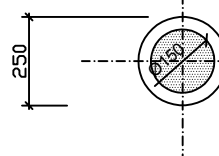

Liekki 2018 Gra_Kaa (Panorama)

27.09.2018

Suoramalli

Mitat ulkomittoja.

Mitat runkomittoja.

Uunin korkeus	1700mm	2000mm
Paino	1000kg	1100kg
Teho / Nim.teho	7.1 / 11.0kW	
Lämmitysala	50-70m ²	
Liitos lattiasta kp.	1450mm/ 1160mm	
Hormiliitos (aukko)	Ø180mm	
Tulipesän mitat	280x580mm	
CE		

Ylätakaliitosalue on merkitty katkoviivalla.

Uunin perustus samaan tasoon, kuin valmis lattiapinta.

Suojaetäisyydet:

Sivulle 100mm.

Ylös 150mm.

Taakse 100mm.

Hormit:

Iki- Harkko:
320x320mm.

Suojaetäisyydet:
-T600 100mm

Iki-Steel:
Ø250mm.

Suojaetäisyydet:
-T600mm 100mm