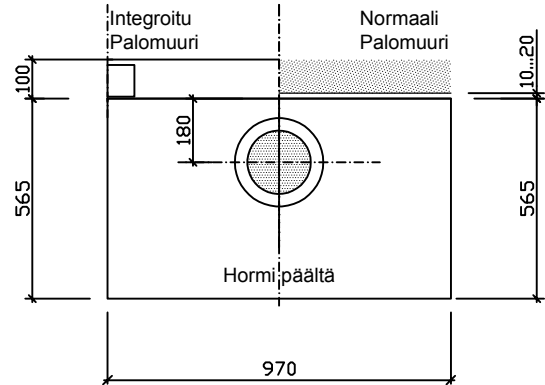

Liekki 2018 Gra_Kaa (Panorama)

27.09.2018

Suoramalli

Mitat ulkomittoja.

Mitat runkomittoja.

Uunin korkeus	1700mm	2000mm
Paino	1000kg	1100kg
Teho / Nim.teho	7.1 / 11.0kW	
Lämmitysala	50-70m ²	
Liitos lattiasta kp.	1450mm/ 1160mm	
Hormiliitos (aukko)	Ø180mm	
Tulipesän mitat	280x580mm	
CE		

Ylätakaliitosalue on merkitty katkoviivalla.

Uunin perustus samaan tasoon, kuin valmis lattiapinta.

Suojaetäisyydet:

Sivulle 100mm.

Ylös 150mm.

Taakse 100mm.

Hormit:

Iki- Harkko:
320x320mm.

Suojaetäisyydet:
-T600 100mm

Iki-Steel:
Ø250mm.

Suojaetäisyydet:
-T600mm 100mm