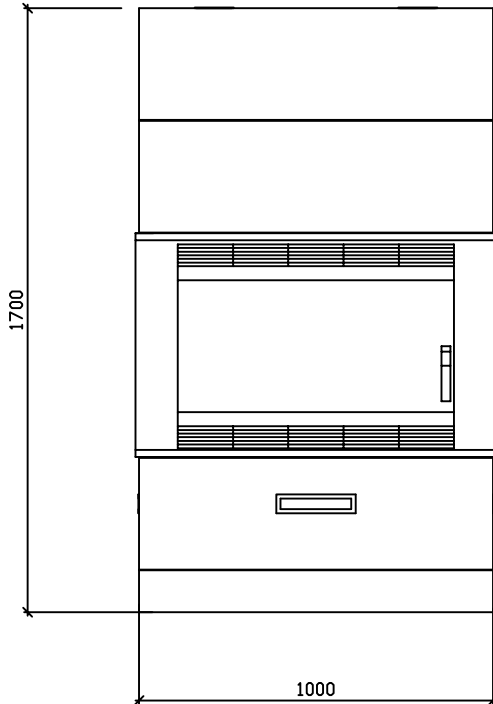

Liekki 2018 Gra_Kaa (Panorama)

27.09.2018

Suoramalli

Mitat ulkomittoja.

Mitat runkomittoja.

Uunin korkeus	1700mm	2000mm
Paino	1000kg	1100kg
Teho / Nim.teho	7.1 / 11.0kW	
Lämmitysala	50-70m ²	
Liitos lattiasta kp.	1450mm/ 1160mm	
Hormiliitos (aukko)	Ø180mm	
Tulipesän mitat	280x580mm	
CE		

Ylätakaliitosalue on merkitty katkoviivalla.

Uunin perustus samaan tasoon, kuin valmis lattiapinta.

Suojaetäisyydet:

Sivulle 100mm.

Ylös 150mm.

Taakse 100mm.

Hormit:

Iki- Harkko:
320x320mm.

Suojaetäisyydet:
-T600 100mm

Iki-Steel:
Ø250mm.

Suojaetäisyydet:
-T600mm 100mm