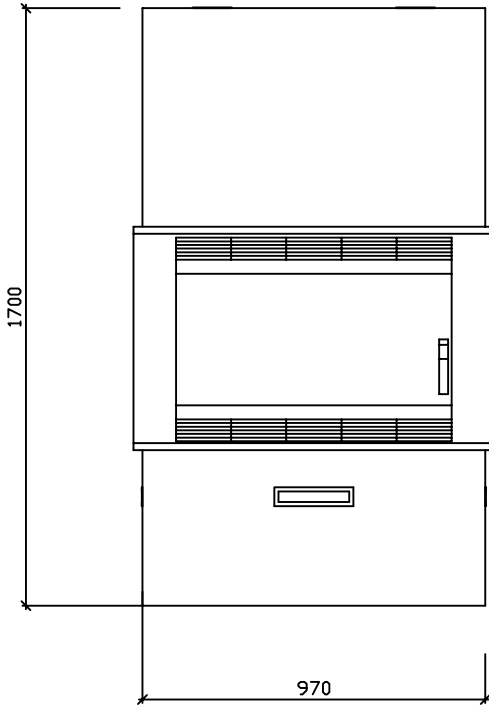

Mitat ulkomittoja.

Mitat runkomittoja.

Uunin korkeus	1700mm	2000mm
Paino	950kg	1050kg
Teho / Nim.teho	7.1 / 11.0kW	
Lämmitysala	50-70m ²	
Liitos lattiasta kp.	1450mm / 1160mm	
Hormiliitos (aukko)	Ø180mm	
Tulipesän mitat	280x580mm	
CE		

Ylätakaliitosalue on merkitty katkoviivalla.
Uunin perustus samaan tasoon, kuin valmis lattiapinta.

Suojaetäisyydet:

Sivulle 100mm.

Ylös 150mm.

Taakse 100mm.

Hormit:

Iki- Harkko:
320x320mm.
Suojaetäisyydet:
-T600 100mm

Iki-Steel:
Ø250mm.
Suojaetäisyydet:
-T600mm 100mm