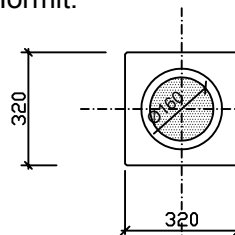

Mitat ulkomittoja.

Mitat runkomittoja.

Uunin korkeus	1700mm	2000mm
Paino	950kg	1050kg
Teho / Nim.teho	7.1 / 11.0kW	
Lämmitysala	50-70m ²	
Liitos lattiasta kp.	1450mm / 1160mm	
Hormiliitos (aukko)	Ø180mm	
Tulipesän mitat	280x580mm	
CE		

Ylätakaliitosalue on merkitty katkoviivalla.
Uunin perustus samaan tasoon, kuin valmis lattiapinta.

Suojaetäisyydet:

Sivulle 100mm.

Ylös 150mm.

Taakse 100mm.

Hormit:

Iki- Harkko:
320x320mm.
Suojaetäisyydet:
-T600 100mm

Iki-Steel:
Ø250mm.
Suojaetäisyydet:
-T600mm 100mm