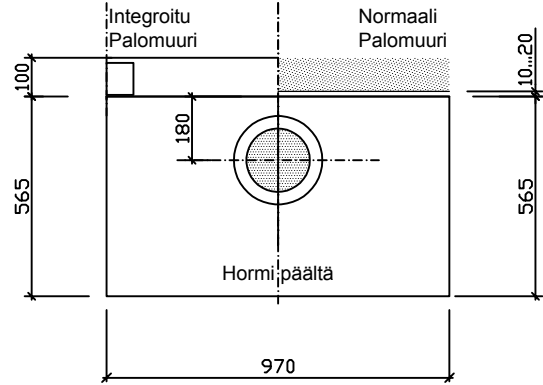

Mitat ulkomittoja.

Mitat runkomittoja.

Uunin korkeus	1700mm	2000mm
Paino	950kg	1050kg
Teho / Nim.teho	7.1 / 11.0kW	
Lämmitysala	50-70m ²	
Liitos lattiasta kp.	1450mm / 1160mm	
Hormiliitos (aukko)	Ø180mm	
Tulipesän mitat	280x580mm	
CE		

Ylätakaliitosalue on merkitty katkoviivalla.
Uunin perustus samaan tasoon, kuin valmis lattiapinta.

Suojaetäisyydet:

Sivulle 100mm.

Ylös 150mm.

Taakse 100mm.

Hormit:

Iki- Harkko:
320x320mm.
Suojaetäisyydet:
-T600 100mm

Iki-Steel:
Ø250mm.
Suojaetäisyydet:
-T600mm 100mm