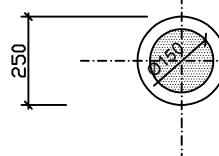

Mitat ulkomittoja.

Mitat runkomittoja.

Uunin korkeus	1700mm	2000mm
Paino	950kg	1050kg
Teho / Nim.teho	7.1 / 11.0kW	
Lämmitysala	50-70m ²	
Liitos lattiasta kp.	1450mm / 1160mm	
Hormiliitos (aukko)	Ø180mm	
Tulipesän mitat	280x580mm	
CE		

Ylätakaliitosalue on merkitty katkoviivalla.
Uunin perustus samaan tasoon, kuin valmis lattiapinta.

Suojaetäisyydet:

Sivulle 100mm.

Ylös 150mm.

Taakse 100mm.

Hormit:

Iki- Harkko:
320x320mm.
Suojaetäisyydet:
-T600 100mm

Iki-Steel:
Ø250mm.
Suojaetäisyydet:
-T600mm 100mm