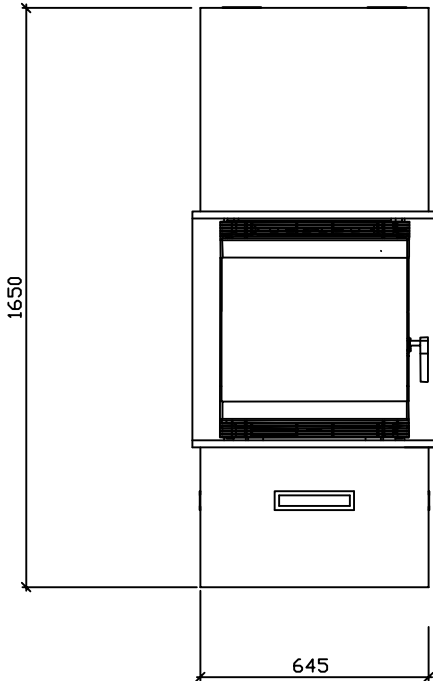

Mitat ulkomittoja.

Mitat runkomittoja.

<b>Uunin korkeus</b>	<b>1650mm</b>	<b>1900mm</b>
Paino	750kg	850kg
Teho / Nim.teho	8.0 / 11.0kW	
Lämmitysala	50-70m <sup>2</sup>	
Liitos lattiasta kp.	1450mm (1150mm)	
Hormiliitos (aukko)	Ø180mm	
Tulipesän mitat	300x350mm	
<b>CE</b>		

Ylätakaliitosalue on merkitty katkoviivalla.

Uunin perustus samaan tasoon, kuin valmis lattiapinta.

Suojaetäisyydet:

Sivulle 100mm.

Ylös 150mm.

Taakse 100mm.

Hormit:

Iki- Harkko:  
320x320mm.

Suojaetäisyydet:  
-T600 100mm

Iki-Steel:  
Ø250mm.

Suojaetäisyydet:  
-T600mm 100mm