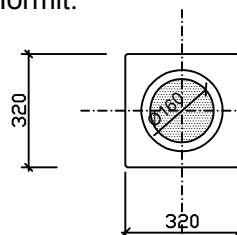

Mitat ulkomittoja.

Mitat runkomittoja.

<b>Uunin korkeus</b>	<b>1650mm</b>	<b>1900mm</b>
Paino	750kg	850kg
Teho / Nim.teho	8.0 / 11.0kW	
Lämmitysala	50-70m <sup>2</sup>	
Liitos lattiasta kp.	1450mm (1150mm)	
Hormiliitos (aukko)	Ø180mm	
Tulipesän mitat	300x350mm	
<b>CE</b>		

Ylätakaliitosalue on merkitty katkoviivalla.

Uunin perustus samaan tasoon, kuin valmis lattiapinta.

Suojaetäisyydet:

Sivulle 100mm.

Ylös 150mm.

Taakse 100mm.

Hormit:

Iki- Harkko:  
320x320mm.

Suojaetäisyydet:  
-T600 100mm

Iki-Steel:  
Ø250mm.

Suojaetäisyydet:  
-T600mm 100mm