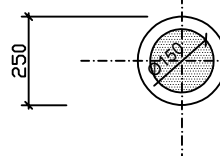

Mitat ulkomittoja.

Mitat runkomittoja.

<b>Uunin korkeus</b>	<b>1650mm</b>	<b>1900mm</b>
Paino	750kg	850kg
Teho / Nim.teho	8.0 / 11.0kW	
Lämmitysala	50-70m <sup>2</sup>	
Liitos lattiasta kp.	1450mm (1150mm)	
Hormiliitos (aukko)	Ø180mm	
Tulipesän mitat	300x350mm	
<b>CE</b>		

Ylätakaliitosalue on merkitty katkoviivalla.

Uunin perustus samaan tasoon, kuin valmis lattiapinta.

Suojaetäisyydet:

Sivulle 100mm.

Ylös 150mm.

Taakse 100mm.

Hormit:

Iki- Harkko:  
320x320mm.

Suojaetäisyydet:  
-T600 100mm

Iki-Steel:  
Ø250mm.

Suojaetäisyydet:  
-T600mm 100mm