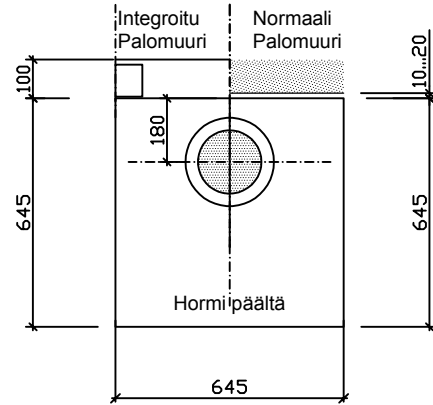

Mitat ulkomittoja.

Mitat runkomittoja.

<b>Uunin korkeus</b>	<b>1650mm</b>	<b>1900mm</b>
Paino	750kg	850kg
Teho / Nim.teho	8.0 / 11.0kW	
Lämmitysala	50-70m <sup>2</sup>	
Liitos lattiasta kp.	1450mm (1150mm)	
Hormiliitos (aukko)	Ø180mm	
Tulipesän mitat	300x350mm	
<b>CE</b>		

Ylätakaliitosalue on merkitty katkoviivalla.

Uunin perustus samaan tasoon, kuin valmis lattiapinta.

Suojaetäisyydet:

Sivulle 100mm.

Ylös 150mm.

Taakse 100mm.

Hormit:

Iki- Harkko:  
320x320mm.

Suojaetäisyydet:  
-T600 100mm

Iki-Steel:  
Ø250mm.

Suojaetäisyydet:  
-T600mm 100mm